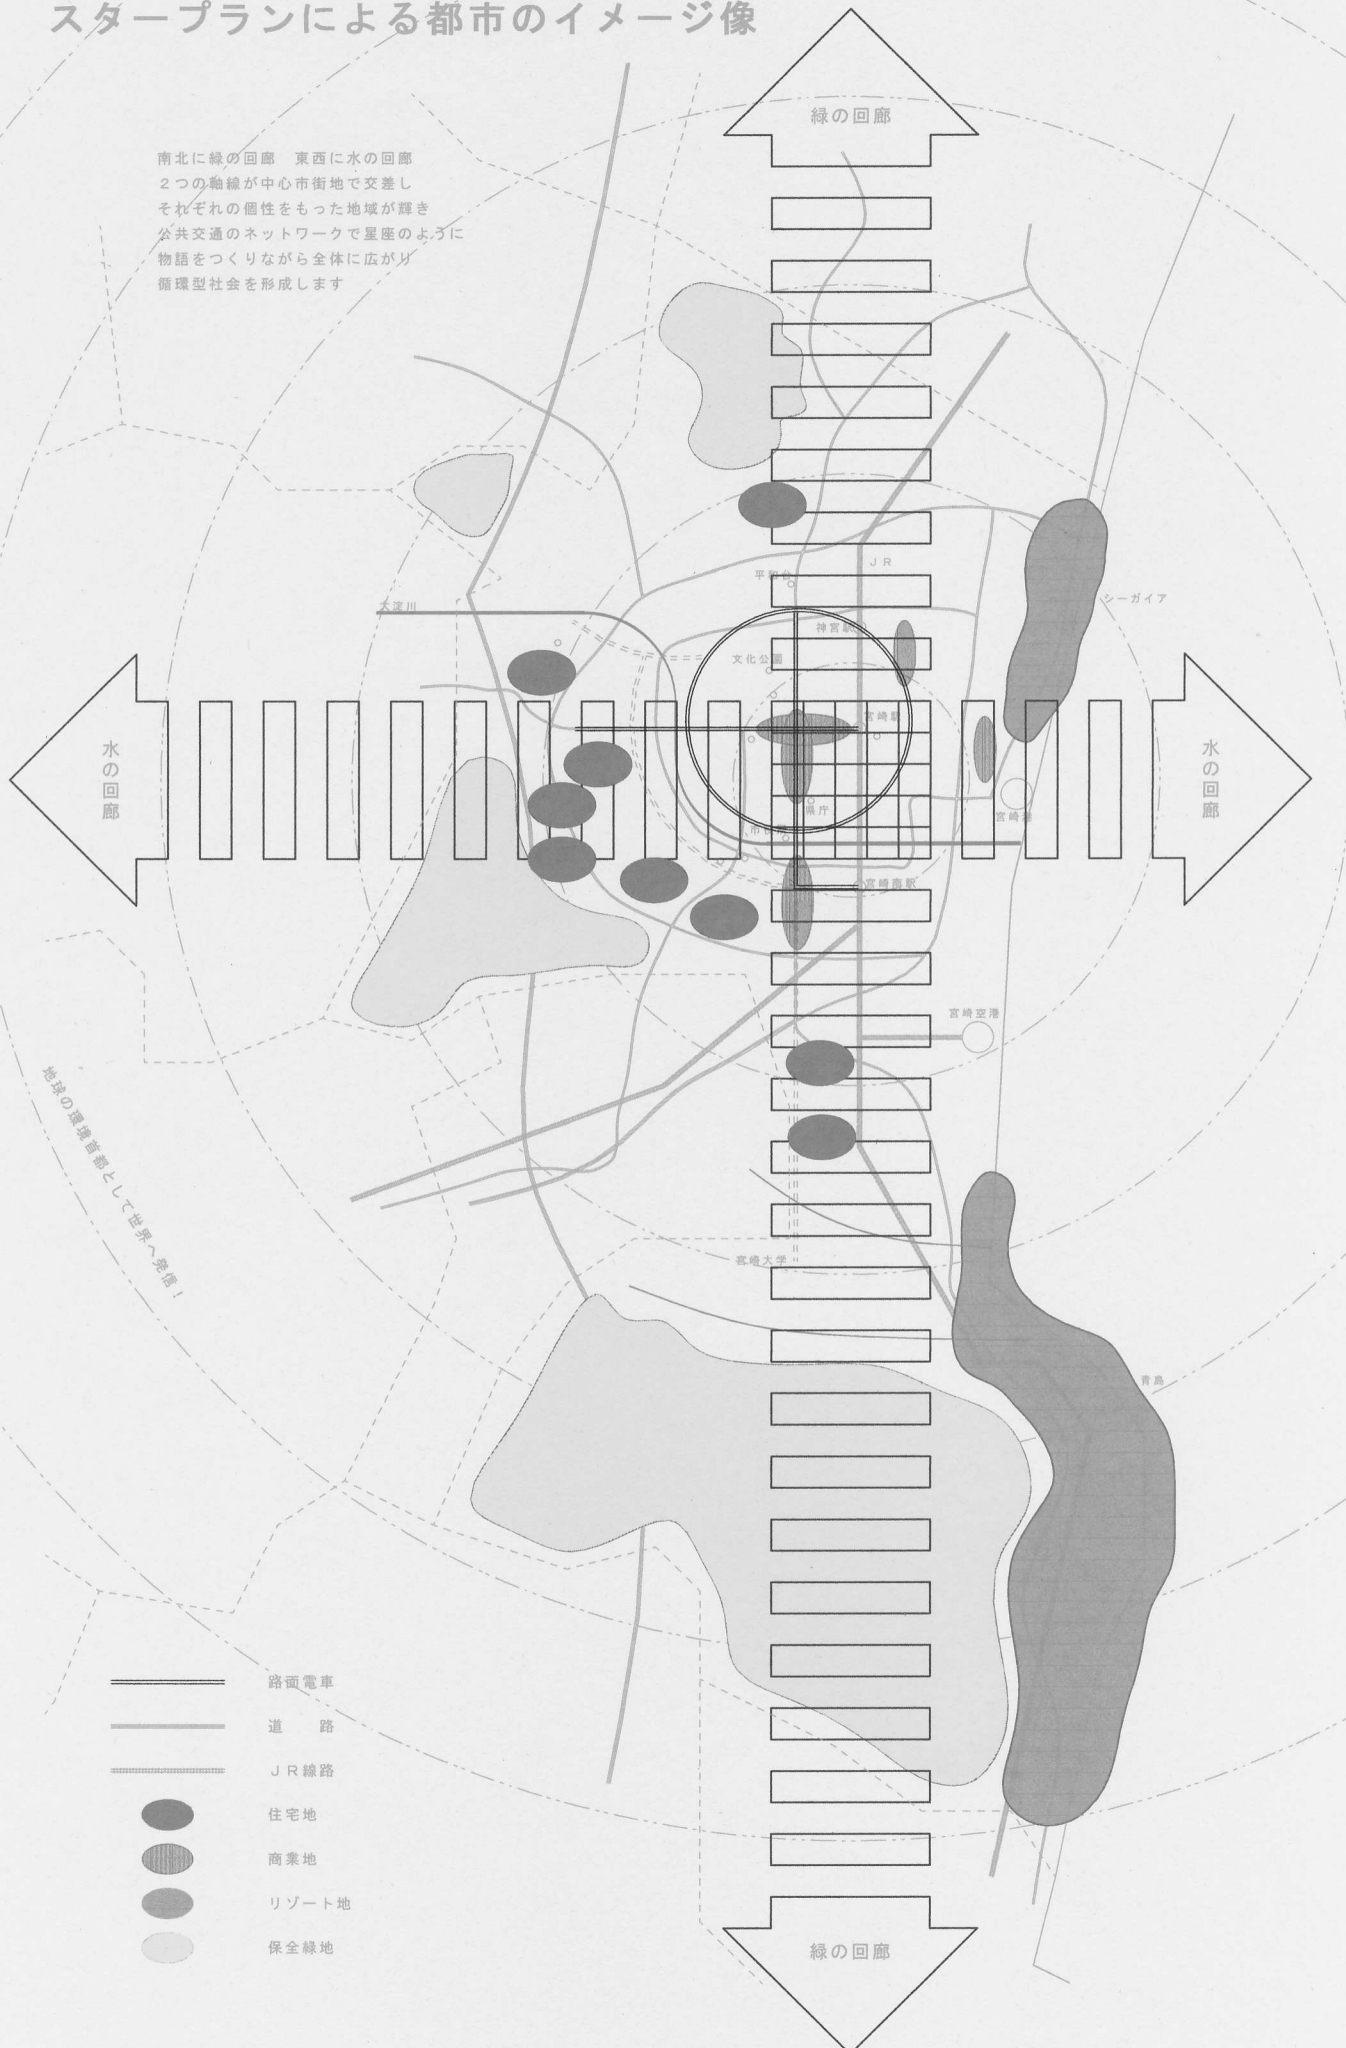

スタープランによる都市のイメージ像

南北に緑の回廊 東西に水の回廊
 2つの軸線が中心市街地で交差し
 それぞれの個性をもった地域が輝き
 公共交通のネットワークで星座のように
 物語をつくりながら全体に広がり
 循環型社会を形成します

- 路面電車
- 道路
- JR線路
- 住宅地
- 商業地
- リゾート地
- 保全緑地