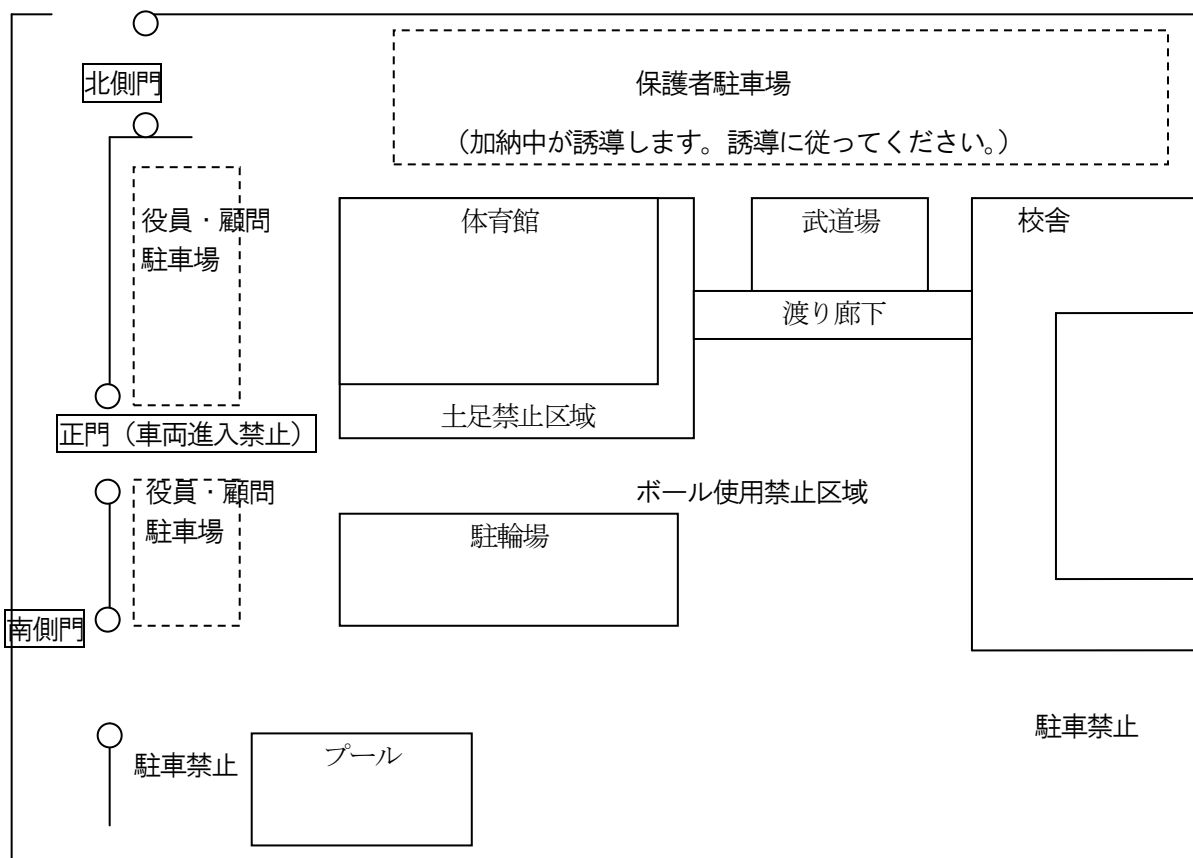

事前に保護者の方にも配付をお願いします。

会場使用上の注意点

1 駐車場、体育館周辺に関する事項

- 加納中の保護者が誘導します。誘導に従って駐車してください。
- 体育館周辺、渡り廊下は土足禁止になっています。シートは引いても構いません。
- 上履き、下履きの区別をしっかりとしてください。
- 基本的に外では、ボール使用禁止となっています。(外用のボールであっても使用を控えてください。)
- 学校敷地内禁煙にご協力をお願いします。

2 体育館使用における事項

- ステージを本部席とします。
- 2階フロアは選手のアップスペースにしたいと思います。ただし、ボール使用禁止です。また、シートも敷かないようにしてください。
- 更衣室は必要に応じて使っていただいて構いませんが、忘れ物のないように注意してください。
- アリーナ以外はボール使用禁止です。体育館玄関等でのボールの使用は控えてください。

3 その他

- 小さなお子さんをお連れの方は、目を離されないよう、よろしくをお願いします。危険と思われる遊びをしていたり、学校の用具等を勝手に持ち出して遊んでいた例がありました。
- ゴミの持ち帰りを徹底してください。弁当屋が取りに来る場合は、直接手渡しをお願いします。放置しておくことのないよう、ご協力をお願いします。